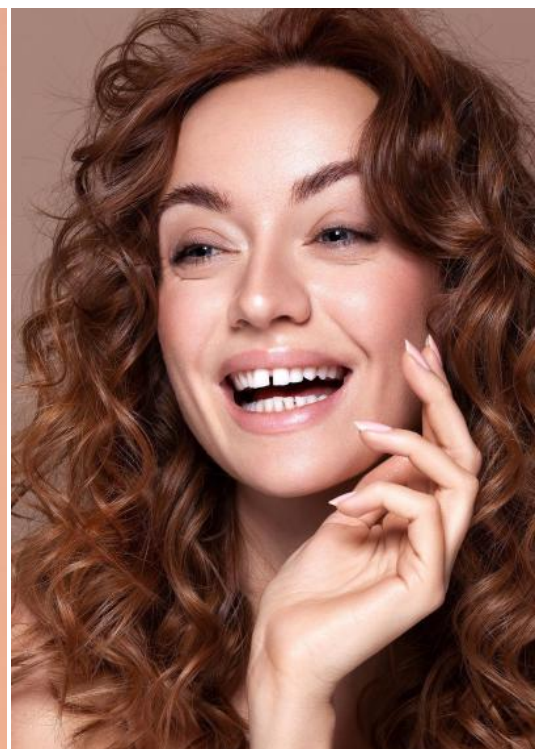

Splendide  
INTERNATIONAL MODELS

S ELISABETH A BODY PART

Handmodel  
Fußmodel  
Bodydouble

GRÖSSE\_176 KONFEKTION\_34  
OBERWEITE\_81 TAILLE\_61 HÜFTE\_91  
BH\_75 A SCHUHE\_38  
HAARE\_BLONG AUGEN\_BLAU

HEIGHT\_5'9 SIZE\_8  
BUST\_31,9 WAIST\_24 HIPS\_35,8  
BRA\_34-36 AA SHOES UK\_5-5.5  
HAIR\_BLONG EYES\_BLUE